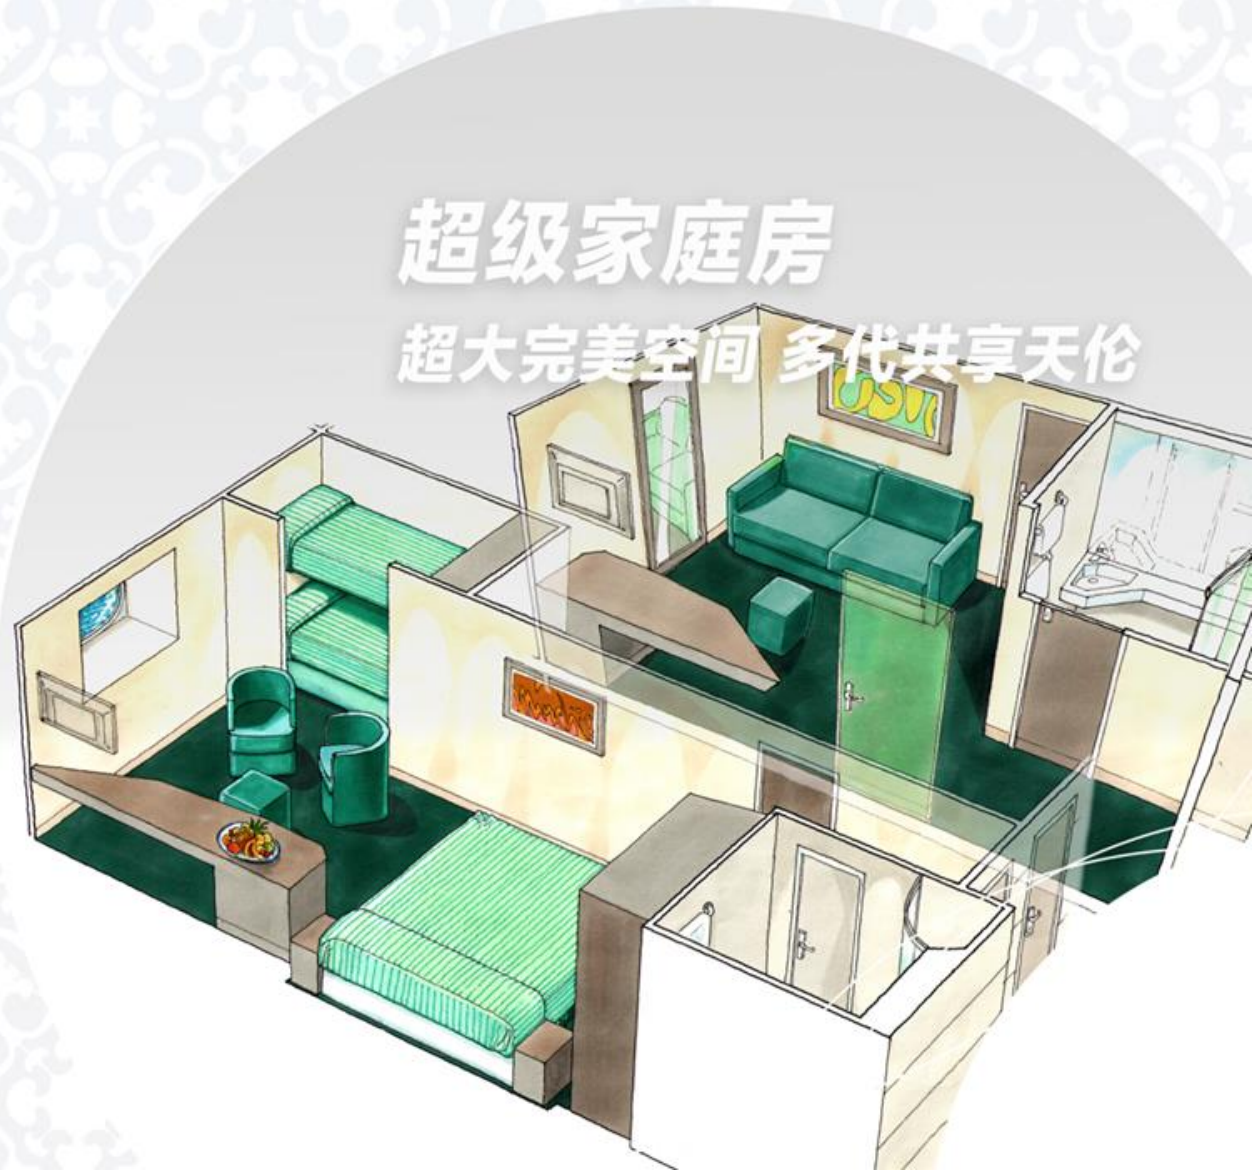

07 至舒

奢华品质升级
海上理想府邸

2,217 间舱房 多元客房体验
满足不同人群的度假需求

复式套房

创意复式打造海上私享空间

超级家庭房

超大完美空间 多代共享天伦

地中海荣耀号

将于2020年6月开启中国首航

海上传奇 世家荣耀