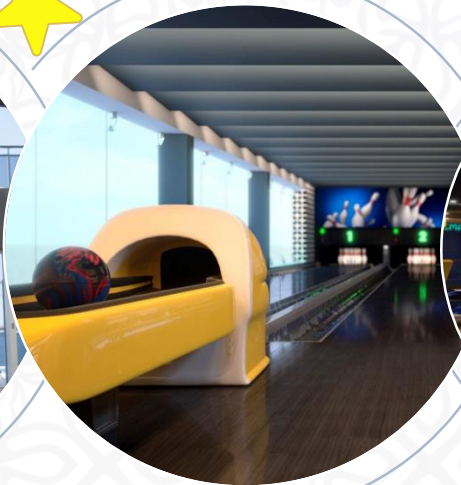

SAIL BEYOND IMAGINATION

EXCLUSIVELY on MSC BELLAGIO

伦敦大剧院

伦敦西区风格
6部全新大秀
每晚2场精彩表演
最多容纳985人

海上奇幻漂流

颠覆性的畅爽快感

亚利桑那水上公园
3条酷炫滑水道
创新型喜马拉雅桥

世家品质，名流奢享

大型多功能
室内运动场
SPORTPLEX

标准保龄球赛道

F1模拟赛车

XD互动影院

泰诺健健身中心

MSC AUREA
SPA水疗美容中心

花式娱乐嗨不停，乐享24小时美妙时光

05 至慧