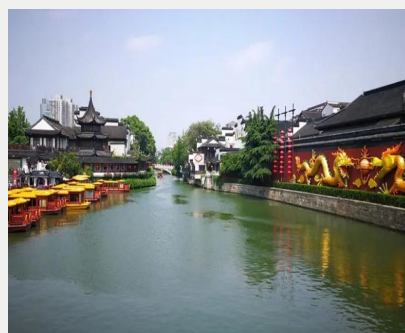

车赴苏州，游【七里山塘老街】，山塘街以其独特的地理位置、优越的水陆交通条件和独具特色的街区风貌，逐渐成为吴文化的展示窗口和苏式生活的体验地，是古城苏州城市发展的独特资源和文化旅游的特色名片。街道呈水陆并行、河街相邻的格局，建筑精致典雅、疏朗有致，街面店肆林立，会馆集聚，再现了山塘街的盛世繁华。

晚入住酒店后，今天行程结束。

苏州—无锡—南京

用餐：早中餐

住宿：南京

D2

早餐后游览中国四大名园之一的一【留园】，苏州的留园和拙政园与北京的故宫和承德避暑山庄共称为“中国四大园林”，足可见留园在中国园林中不可取代的地位。留园内曲廊贯穿，依势曲折，通幽渡壑，长达六七百米，廊壁嵌有历代著名书法石刻三百多方，其中有名的是董刻二王帖，非常值得一看。园内三绝“冠云峰、楠木殿、鱼化石”三大精华不容错过。

车赴鱼米之乡太湖明珠无锡。游览【CCTV 三国影视基地】（游览时间约 1.5 小时）乘仿古战船畅游太湖欣赏烟波浩渺的太湖风光（如因天气或景区情况无法出航，游船取消不更换其他景点不退任何费用），让您身临其境到“遥想乱世英雄跃马扬鞭、指点江山的豪迈气概”的蜀吴魏历史年代；走进吴王宫、桃园、曹营水寨，七星台等场景来一场千年穿越品读三国。

车赴六朝古都南京，游览【秦淮风光带夫子庙商业区】（景区小交通 10 元/人自理，游览时间不低于 1 小时）。秦淮河是古老的南京文化渊源之地，素有“六朝金粉”之誉，是中国古代江南文化枢纽之地、金陵历史人文荟萃之地。自由观光感受十里秦淮的繁华，含

纯玩迪士尼

双飞6日游 点亮心中奇梦

乌衣巷、文德桥、天下文枢坊、神州第一照壁等。

晚入住酒店后，今天行程结束。

南京—杭州

用餐：早中晚餐

住宿：杭州

早餐后游伟大革命先行者、国父孙中山的陵墓【**中山陵**】（电瓶车 20 元/人敬请自理，游览时间不低于 1 小时，实行实名预约，如预约不上改去玄武湖景区）。游览：陵园大道、紫金鼎、博爱坊、天下为公坊、碑亭、中山坐像、墓室（每周一祭堂和墓室关闭进行日常维护，不能正常参观）。

车赴素有“人间天堂”之称的杭州。【**漫步西湖**】（游览时间不低于 1.5 小时），赏“西湖十景之一”【**苏堤春晓**】漫步苏堤，零距离欣赏西湖美景。游“西湖十景之一”【**花港观鱼**】（游览时间不低于 40 分钟），这是以花、港、鱼为特色的风景点。

温馨提醒：

- 1.西湖风景区禁止旅游车辆驶入，游客需换乘景区接驳车，单趟 10 元/人，往返 20 元/人，费用自理，具体当天以景区安排为准，敬请谅解。
- 2.畅游西湖小交通：乘船环湖游西湖，深度赏西湖之美，60 元/人，费用自理，包含环湖游船以及导游讲解。