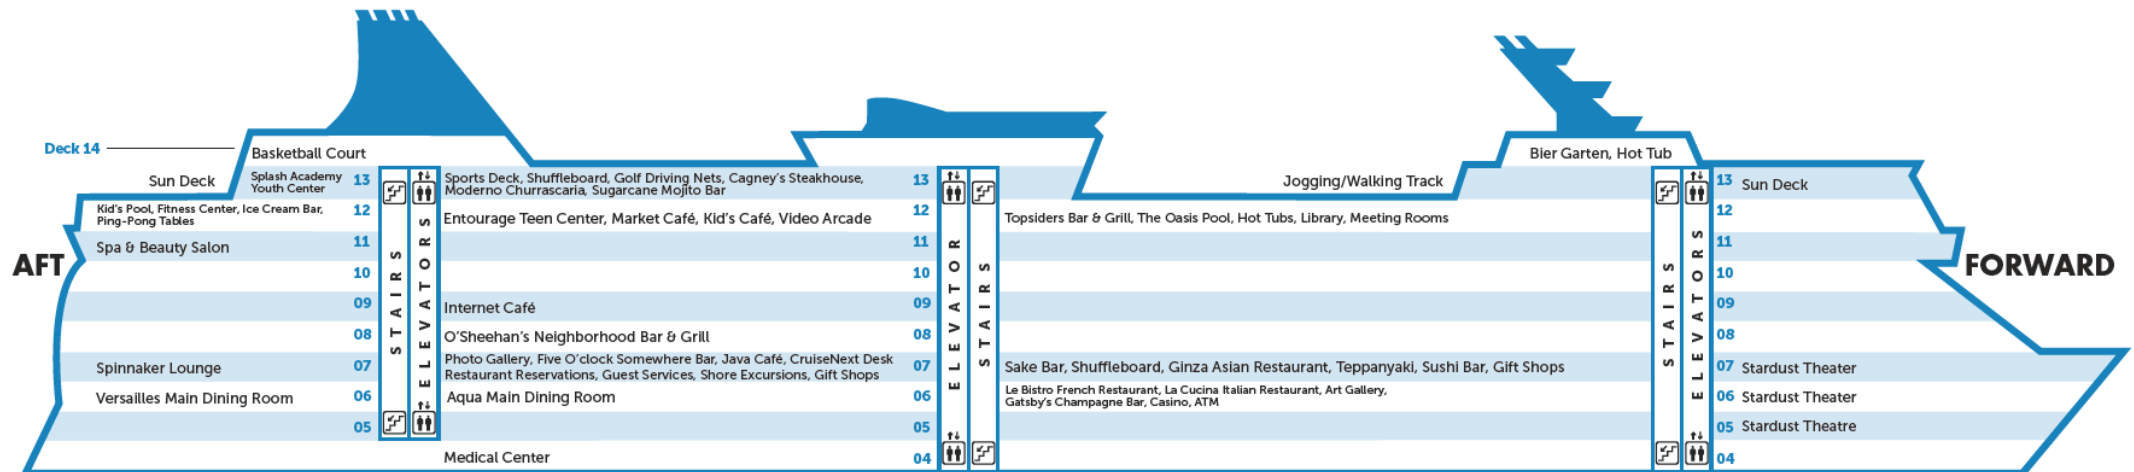

第 12 层 DECK 12

- Topsiders Bar 甲板泳池吧
- Spice H20 水分子天地

第 13 层 DECK 13

- Sugarcane Mojito Bar 莫吉托吧

- Topsiders Bar 甲板泳池吧

第 14 层 DECK 14

- Sky High Bar 天际吧

健身与活动场所

第 7 层 DECK 7

- Shuffleboard 甲板推盘 (外侧甲板)
- Mandara Spa 水疗中心

第 12 层 DECK 12

- The Oasis Pool 主泳池
- Hot Tubs 温水按摩池
- Fitness Centre 健身房
- Video Zone 电子游戏机
- Library 图书馆
- Teen Club 青少年俱乐部

第 13 层 DECK 13

- Sports Deck 运动甲板
- Jogging/Walking Track 慢跑径
- Golf Driving Nets 高尔夫练习场
- Splash Academy Youth Center 儿童活动中心

第 14 层 DECK 14

- Sun Deck 日光浴场
- Hot Tubs 温水按摩池
- Shuffleboard 甲板推盘

服务设施

第 4 层 DECK 4

- Medical Center 医疗中心
- Art Gallery 艺廊
- ATM 自助提款机 (美元)

第 7 层 DECK 7

- Guest Services 前台
- Shore Excursions 岸上观光柜台
- Photo Gallery 照相馆
- Gift Shops 礼品店
- CruiseNext Desk 未来航程预定柜台

第 9 层 DECK 9

- Internet Café 网络服务

第 12 层 DECK 12

- Meeting Rooms 会议室

您的领队房号是：_____。

诺唯真游轮全船配备收费无线上网，房间内部电话可免费互相拨打。有关消费账务问题，您可直接与 7 层游轮前台(Guest Services)联系。当您在消费酒水饮料和特色餐厅时，20%的服务费将会自动添加至账单中。